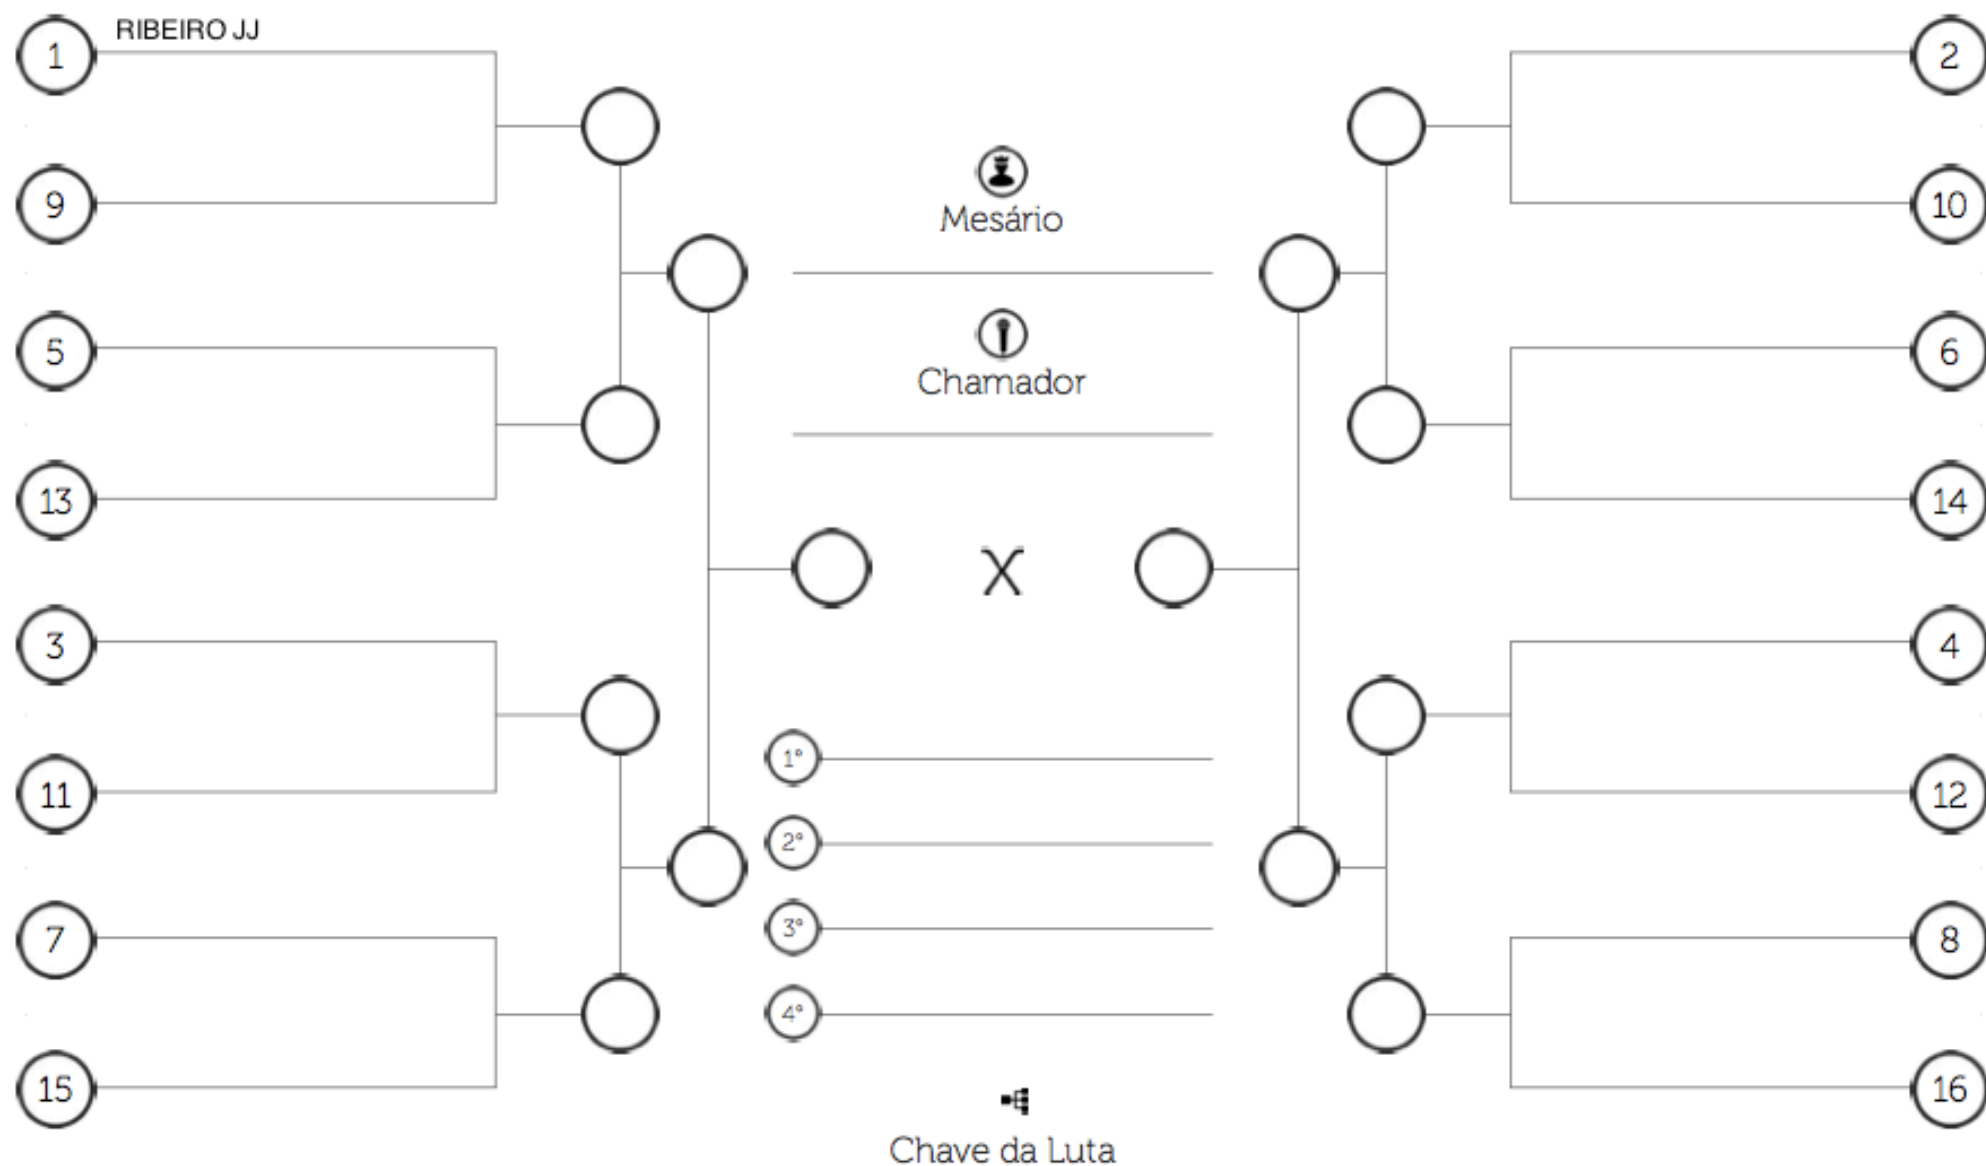

🕒 Tempo de luta:

 Limite de Peso:

MASCULINO/ADULTO/AZUL+ROXA/PESADO

 Tempo de luta:

 Limite de Peso:

MASCULINO/ADULTO/MARROM+PRETA/LEVE

 Tempo de luta:

 Limite de Peso:

MASCULINO/ADULTO/MARRROM+PRETA/PESADO

 Tempo de luta:

 Limite de Peso:

MASCULINO/MASTER 1/AZUL+ROXA/LEVE

 Tempo de luta:

 Limite de Peso:

MASCULINO/MASTER/AZUL+ROXA/PESADO

 Tempo de luta:

 Limite de Peso:

MASCULINO/MASTER/MARROM+PRETA/LEVE

 Tempo de luta:

 Limite de Peso:

MASCULINO/MASTER/MARROM+PRETA/PESADO

 Tempo de luta:

 Limite de Peso:

FEMININO/ADULTO/BRANCA/PESO LIVRE

 Tempo de luta:

 Limite de Peso:

FEMININO/ADULTO/AZUL+ROXA/PESADO

 Tempo de luta: