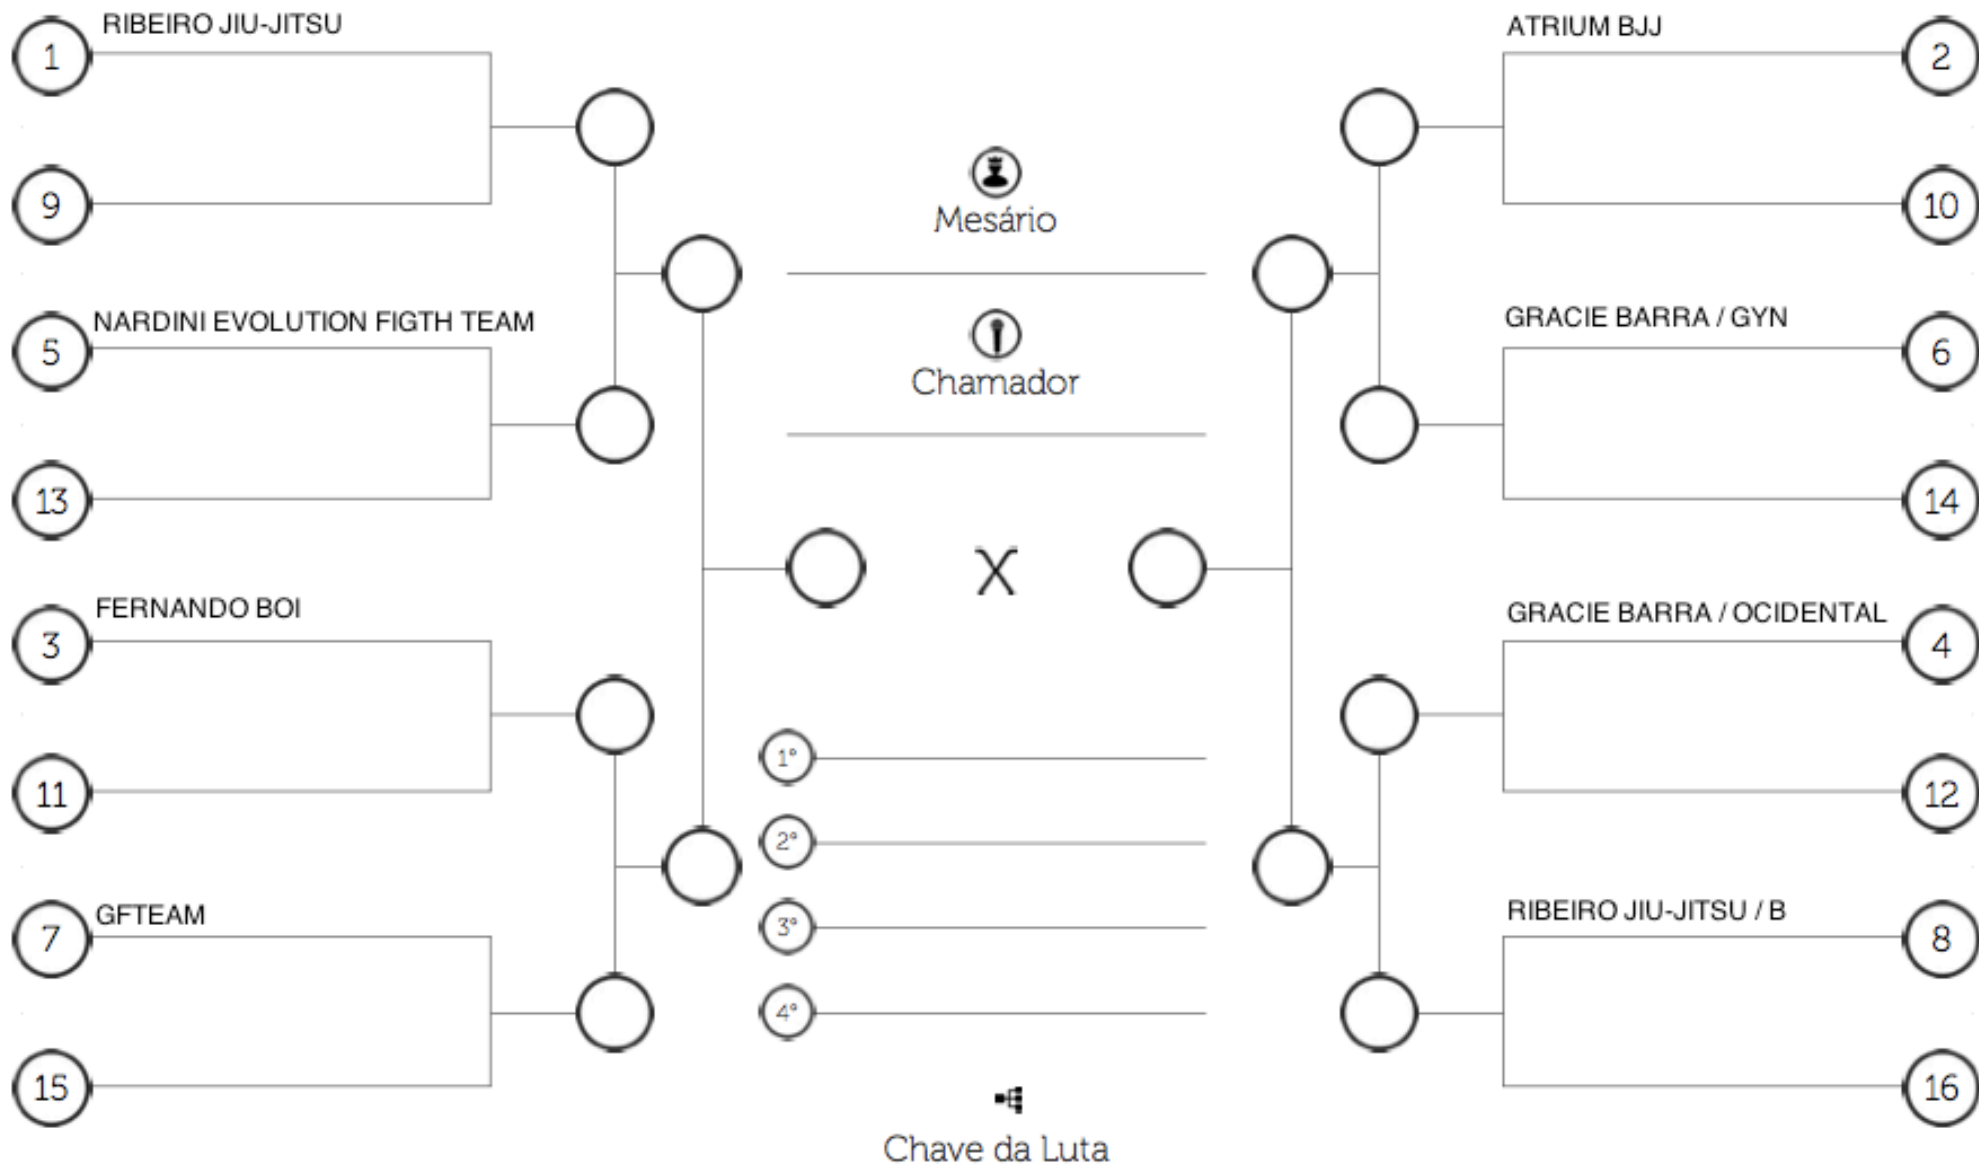

 Limite de Peso:

MASCULINO/ADULTO/BRANCA/LEVE

 Tempo de luta:

Limite de Peso:

MASCULINO/ADULTO/BRANCA/PESADO

Tempo de luta:

📍 Limite de Peso:

MASCULINO/ADULTO/AZUL+ROXA/LEVE

🕒 Tempo de luta:

 Limite de Peso:

MASCULINO/ADULTO/AZUL+ROXA/PESADO

 Tempo de luta:

 Limite de Peso:

MASCULINO/ADULTO/MARROM+PRETA/LEVE

 Tempo de luta:

 Limite de Peso:

 Limite de Peso:

MASCULINO/MASTER/MARROM+PRETA/LEVE

 Tempo de luta:

 Limite de Peso:

MASCULINO/MASTER/MARROM+PRETA/PESADO

 Tempo de luta:

 Limite de Peso:

FEMININO/ADULTO/BRANCA/PESO LIVRE

 Tempo de luta:

 Limite de Peso:

FEMININO/ADULTO/AZUL+ROXA/PESADO

 Tempo de luta: