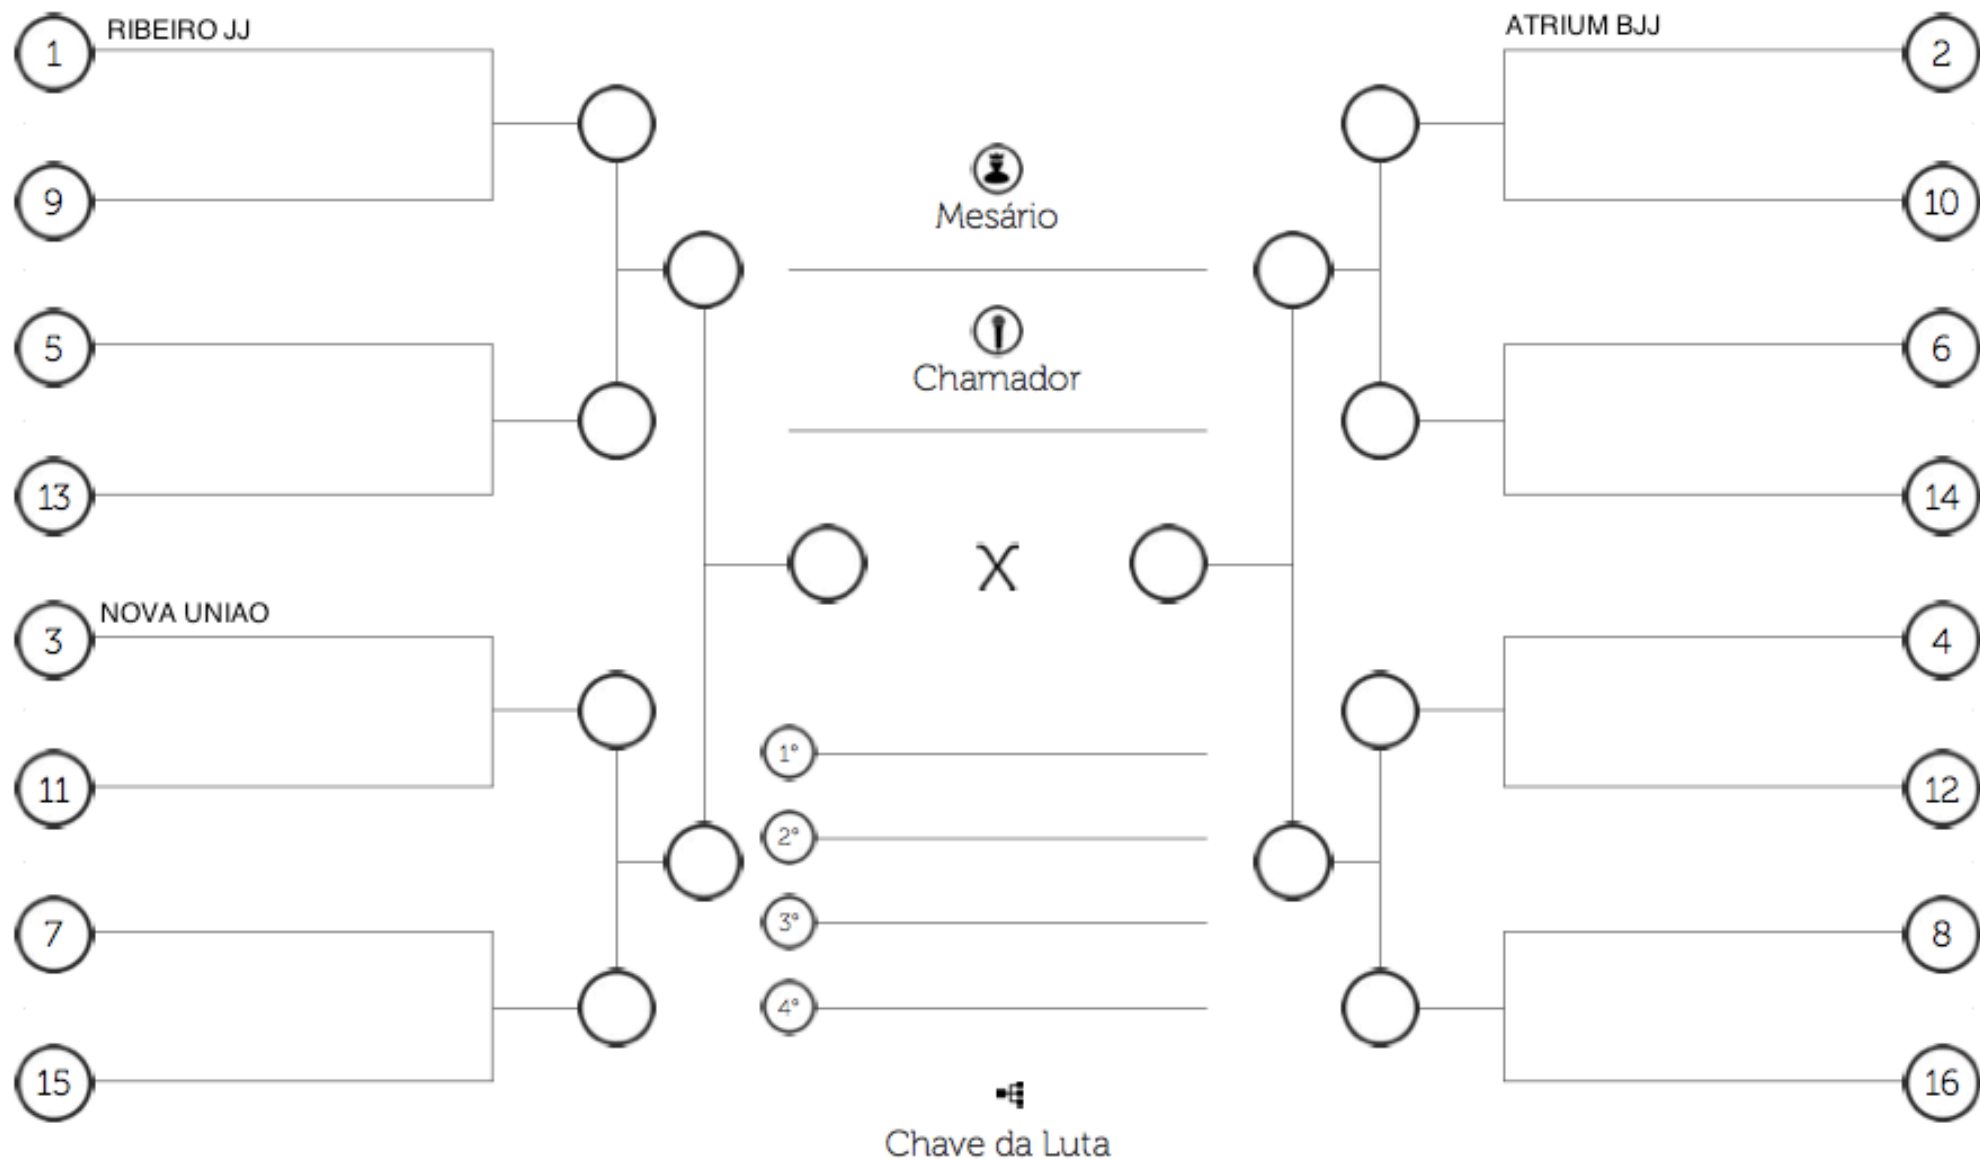

🕒 Tempo de luta:

 Limite de Peso:

MASCULINO/ADULTO/AZUL+ROXA/PESADO

 Tempo de luta:

 Limite de Peso:

MASCULINO/ADULTO/MARROM+PRETA/LEVE

 Tempo de luta:

 Limite de Peso:

MASCULINO/ADULTO/MARRROM+PRETA/PESADO

 Tempo de luta:

 Limite de Peso:

MASCULINO/MASTER 1/AZUL+ROXA/LEVE

 Tempo de luta:

 Limite de Peso:

MASCULINO/MASTER/AZUL+ROXA/PESADO

 Tempo de luta:

 Limite de Peso:

MASCULINO/MASTER/MARROM+PRETA/LEVE

 Tempo de luta:

 Limite de Peso:

MASCULINO/MASTER/MARROM+PRETA/PESADO

 Tempo de luta:

 Limite de Peso:

FEMININO/ADULTO/BRANCA/PESO LIVRE

 Tempo de luta:

 Limite de Peso:

FEMININO/ADULTO/AZUL+ROXA/PESADO

 Tempo de luta: