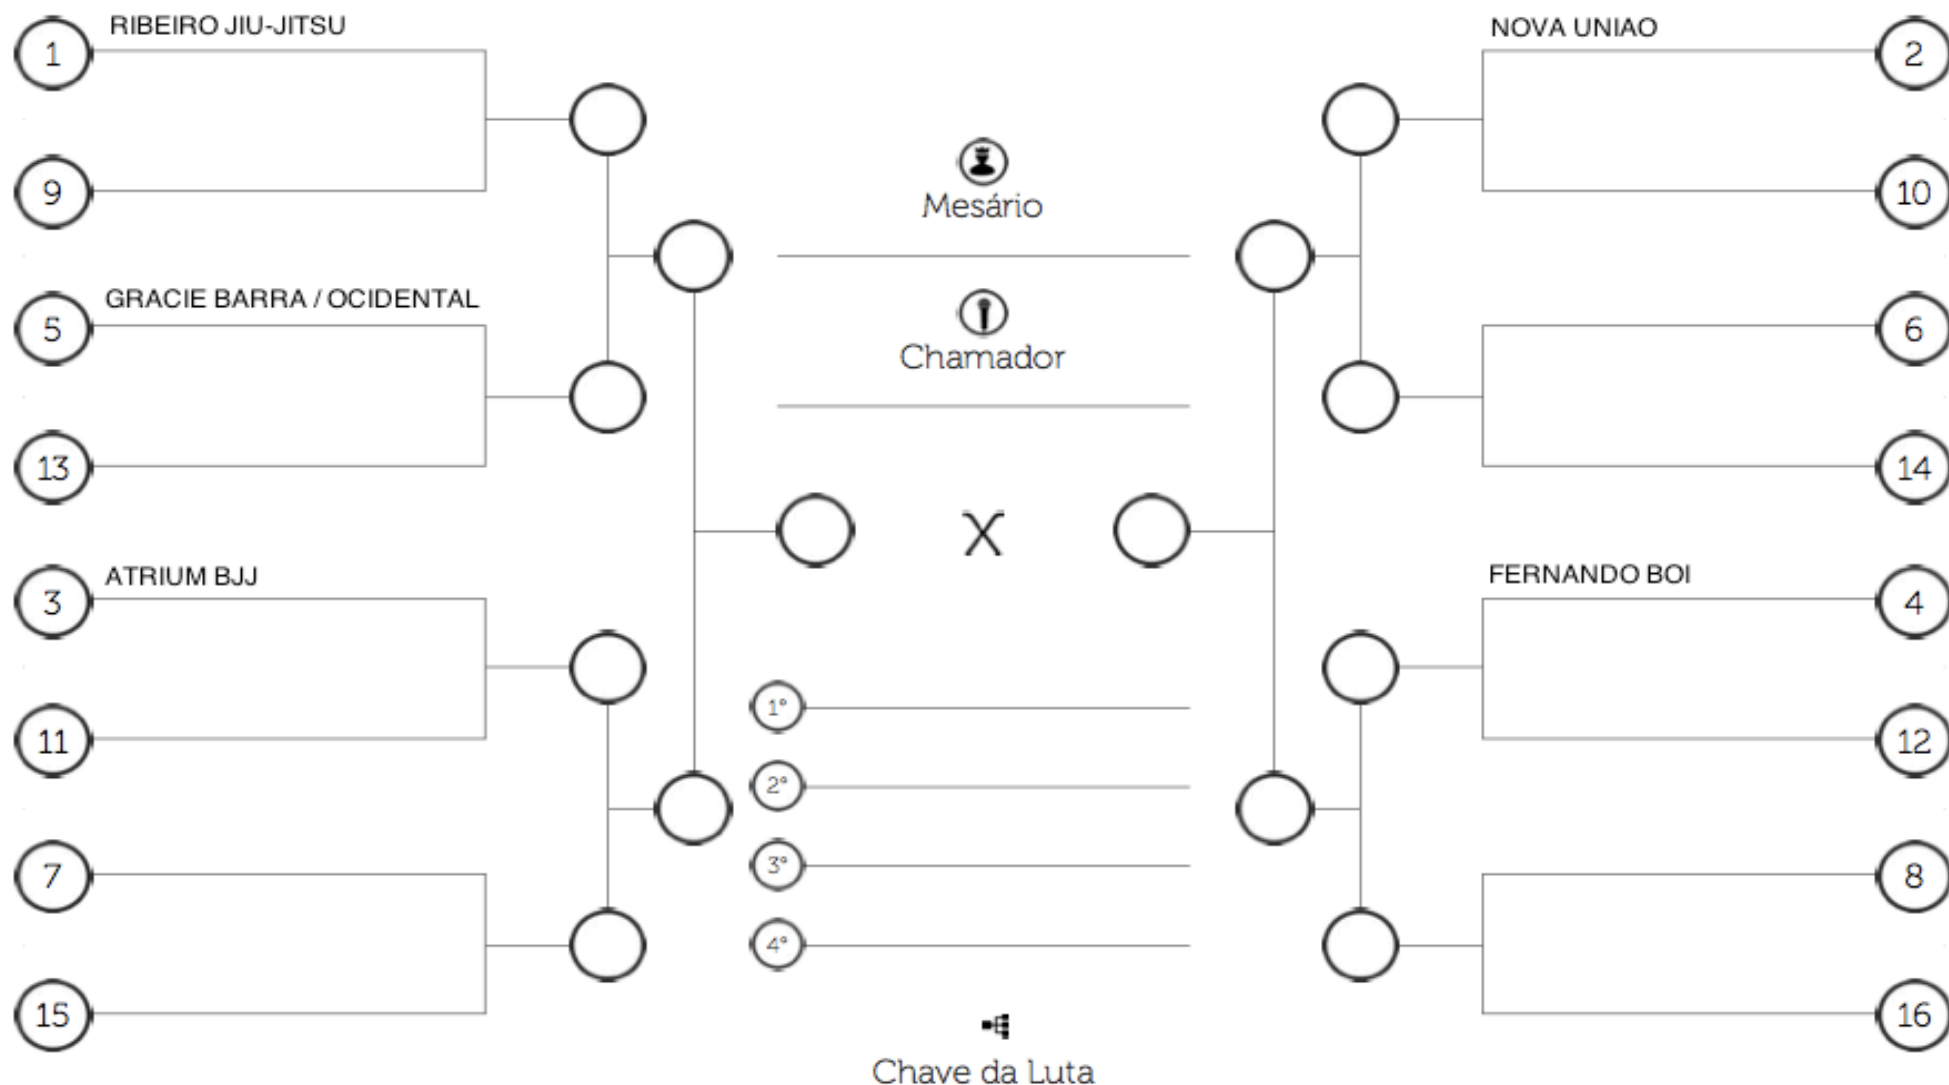

 Limite de Peso:

MASCULINO/ADULTO/BRANCA/LEVE

 Tempo de luta:

Limite de Peso:

MASCULINO/ADULTO/BRANCA/PESADO

Tempo de luta:

📍 Limite de Peso:

MASCULINO/ADULTO/AZUL+ROXA/LEVE

🕒 Tempo de luta:

 Limite de Peso:

MASCULINO/ADULTO/AZUL+ROXA/PESADO

 Tempo de luta:

 Limite de Peso:

MASCULINO/ADULTO/MARROM+PRETA/LEVE

 Tempo de luta:

 Limite de Peso:

 Limite de Peso:

MASCULINO/MASTER/MARROM+PRETA/LEVE

 Tempo de luta:

 Limite de Peso:

MASCULINO/MASTER/MARROM+PRETA/PESADO

 Tempo de luta:

 Limite de Peso:

FEMININO/ADULTO/BRANCA/PESO LIVRE

 Tempo de luta:

 Limite de Peso:

FEMININO/ADULTO/AZUL+ROXA/PESADO

 Tempo de luta: