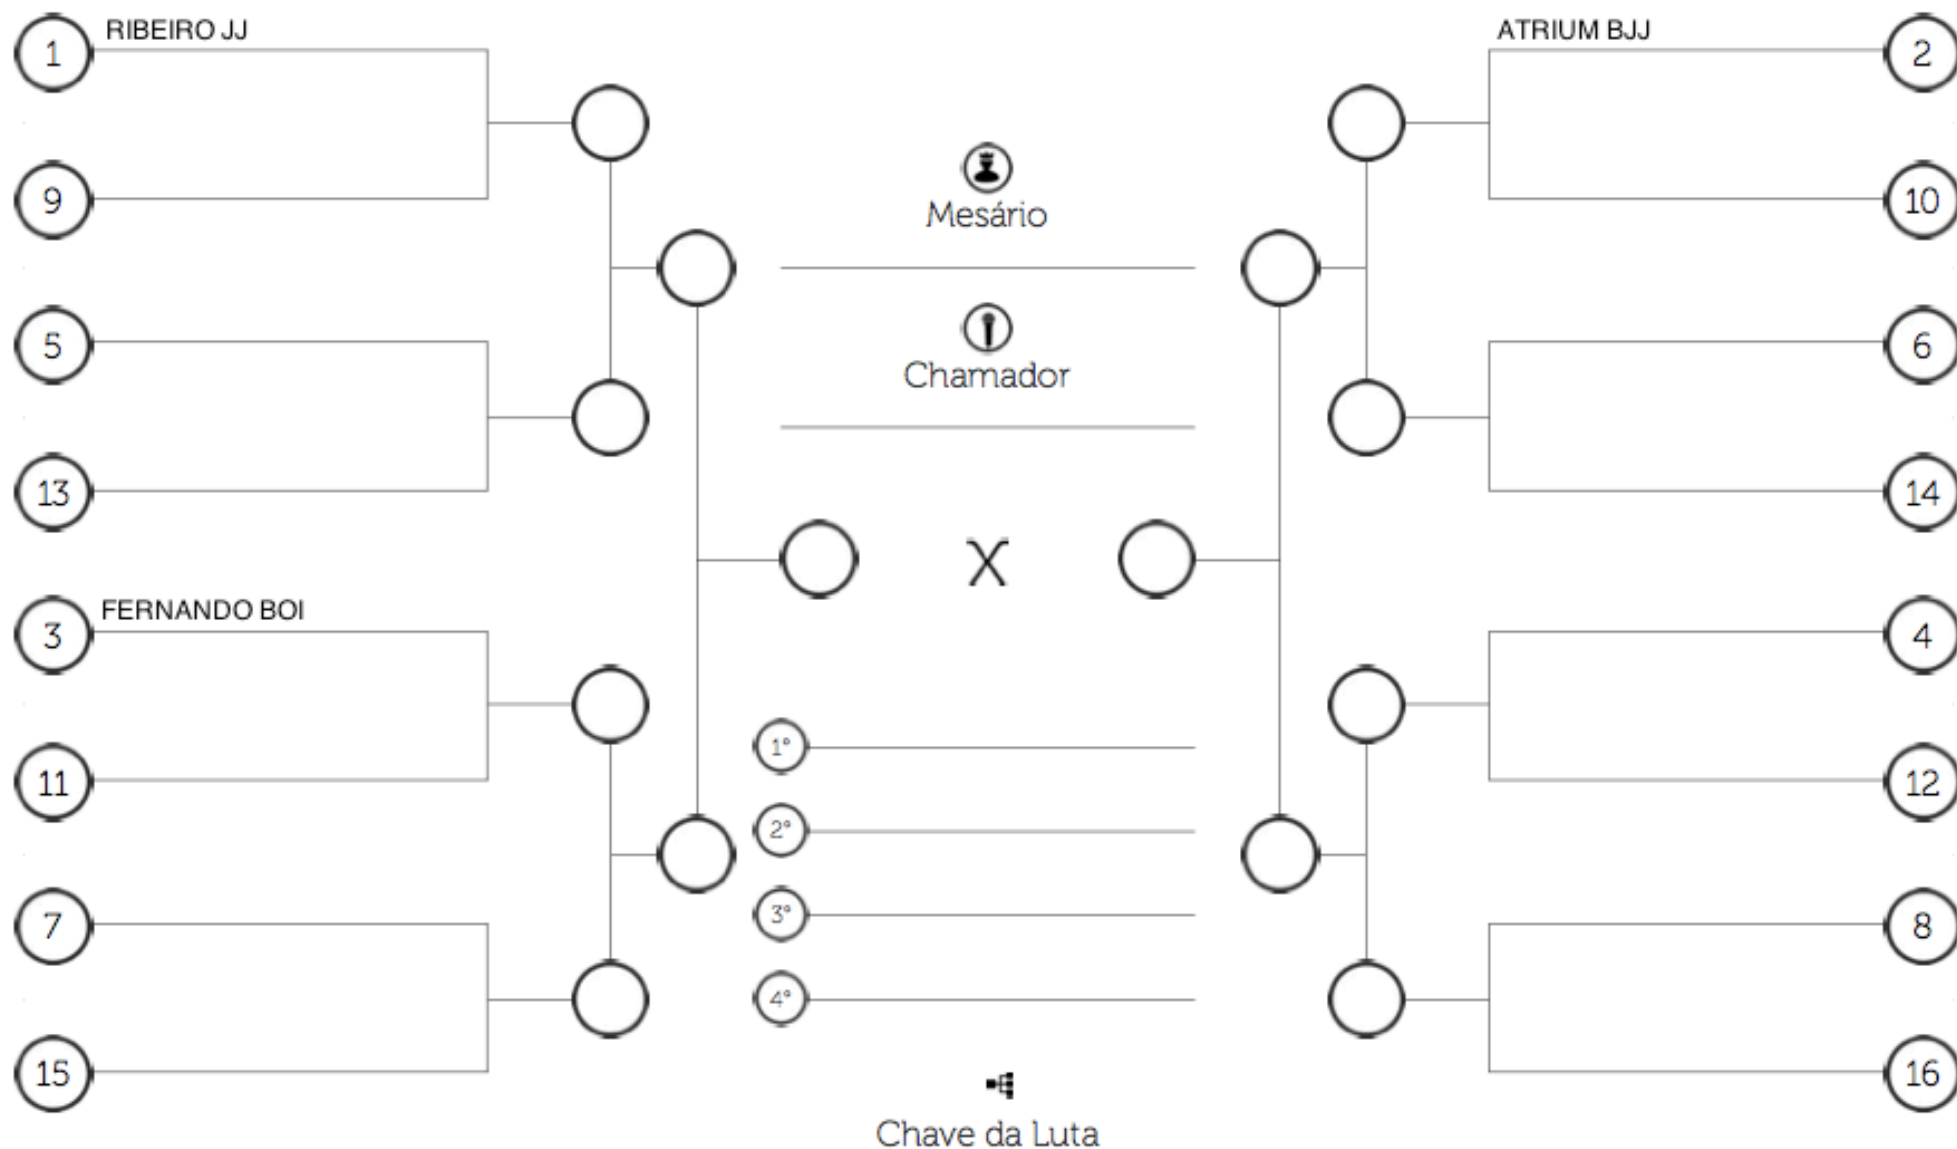

🕒 Tempo de luta:

 Limite de Peso:

MASCULINO/ADULTO/AZUL+ROXA/PESADO

 Tempo de luta:

 Limite de Peso:

MASCULINO/ADULTO/MARROM+PRETA/LEVE

 Tempo de luta:

 Limite de Peso:

MASCULINO/ADULTO/MARRROM+PRETA/PESADO

 Tempo de luta:

 Limite de Peso:

MASCULINO/MASTER 1/AZUL+ROXA/LEVE

 Tempo de luta:

 Limite de Peso:

MASCULINO/MASTER/AZUL+ROXA/PESADO

 Tempo de luta:

 Limite de Peso:

MASCULINO/MASTER/MARROM+PRETA/LEVE

 Tempo de luta:

 Limite de Peso:

MASCULINO/MASTER/MARROM+PRETA/PESADO

 Tempo de luta:

 Limite de Peso:

FEMININO/ADULTO/BRANCA/PESO LIVRE

 Tempo de luta:

 Limite de Peso:

FEMININO/ADULTO/AZUL+ROXA/PESADO

 Tempo de luta: