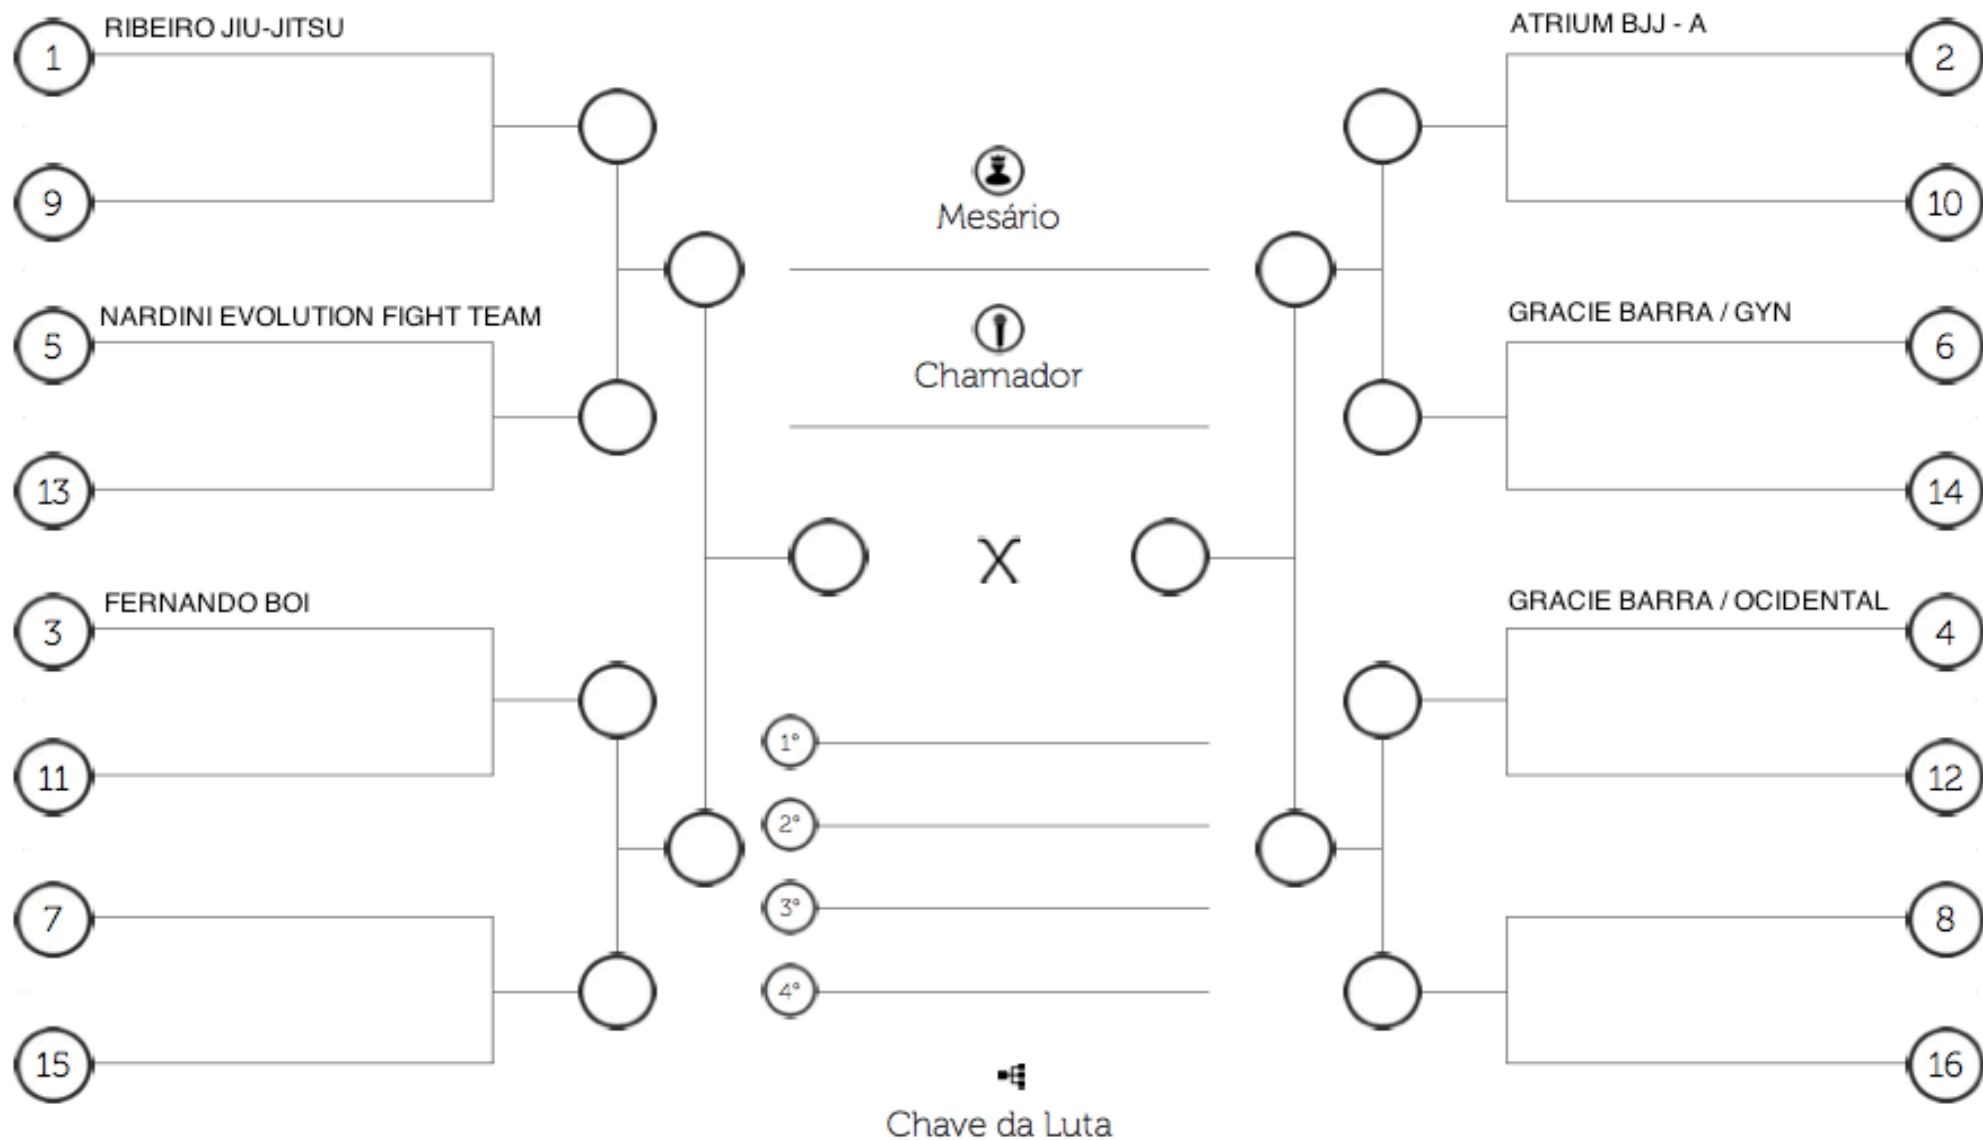

 Limite de Peso:

MASCULINO/ADULTO/BRANCA/LEVE

 Tempo de luta:

Limite de Peso:

MASCULINO/ADULTO/BRANCA/PESADO

Tempo de luta:

📍 Limite de Peso:

MASCULINO/ADULTO/AZUL+ROXA/LEVE

🕒 Tempo de luta:

 Limite de Peso:

MASCULINO/ADULTO/AZUL+ROXA/PESADO

 Tempo de luta:

 Limite de Peso:

MASCULINO/ADULTO/MARROM+PRETA/LEVE

 Tempo de luta:

 Limite de Peso:

 Limite de Peso:

MASCULINO/MASTER/MARROM+PRETA/LEVE

 Tempo de luta:

 Limite de Peso:

MASCULINO/MASTER/MARROM+PRETA/PESADO

 Tempo de luta:

 Limite de Peso:

FEMININO/ADULTO/BRANCA/PESO LIVRE

 Tempo de luta:

 Limite de Peso:

FEMININO/ADULTO/AZUL+ROXA/PESADO

 Tempo de luta: