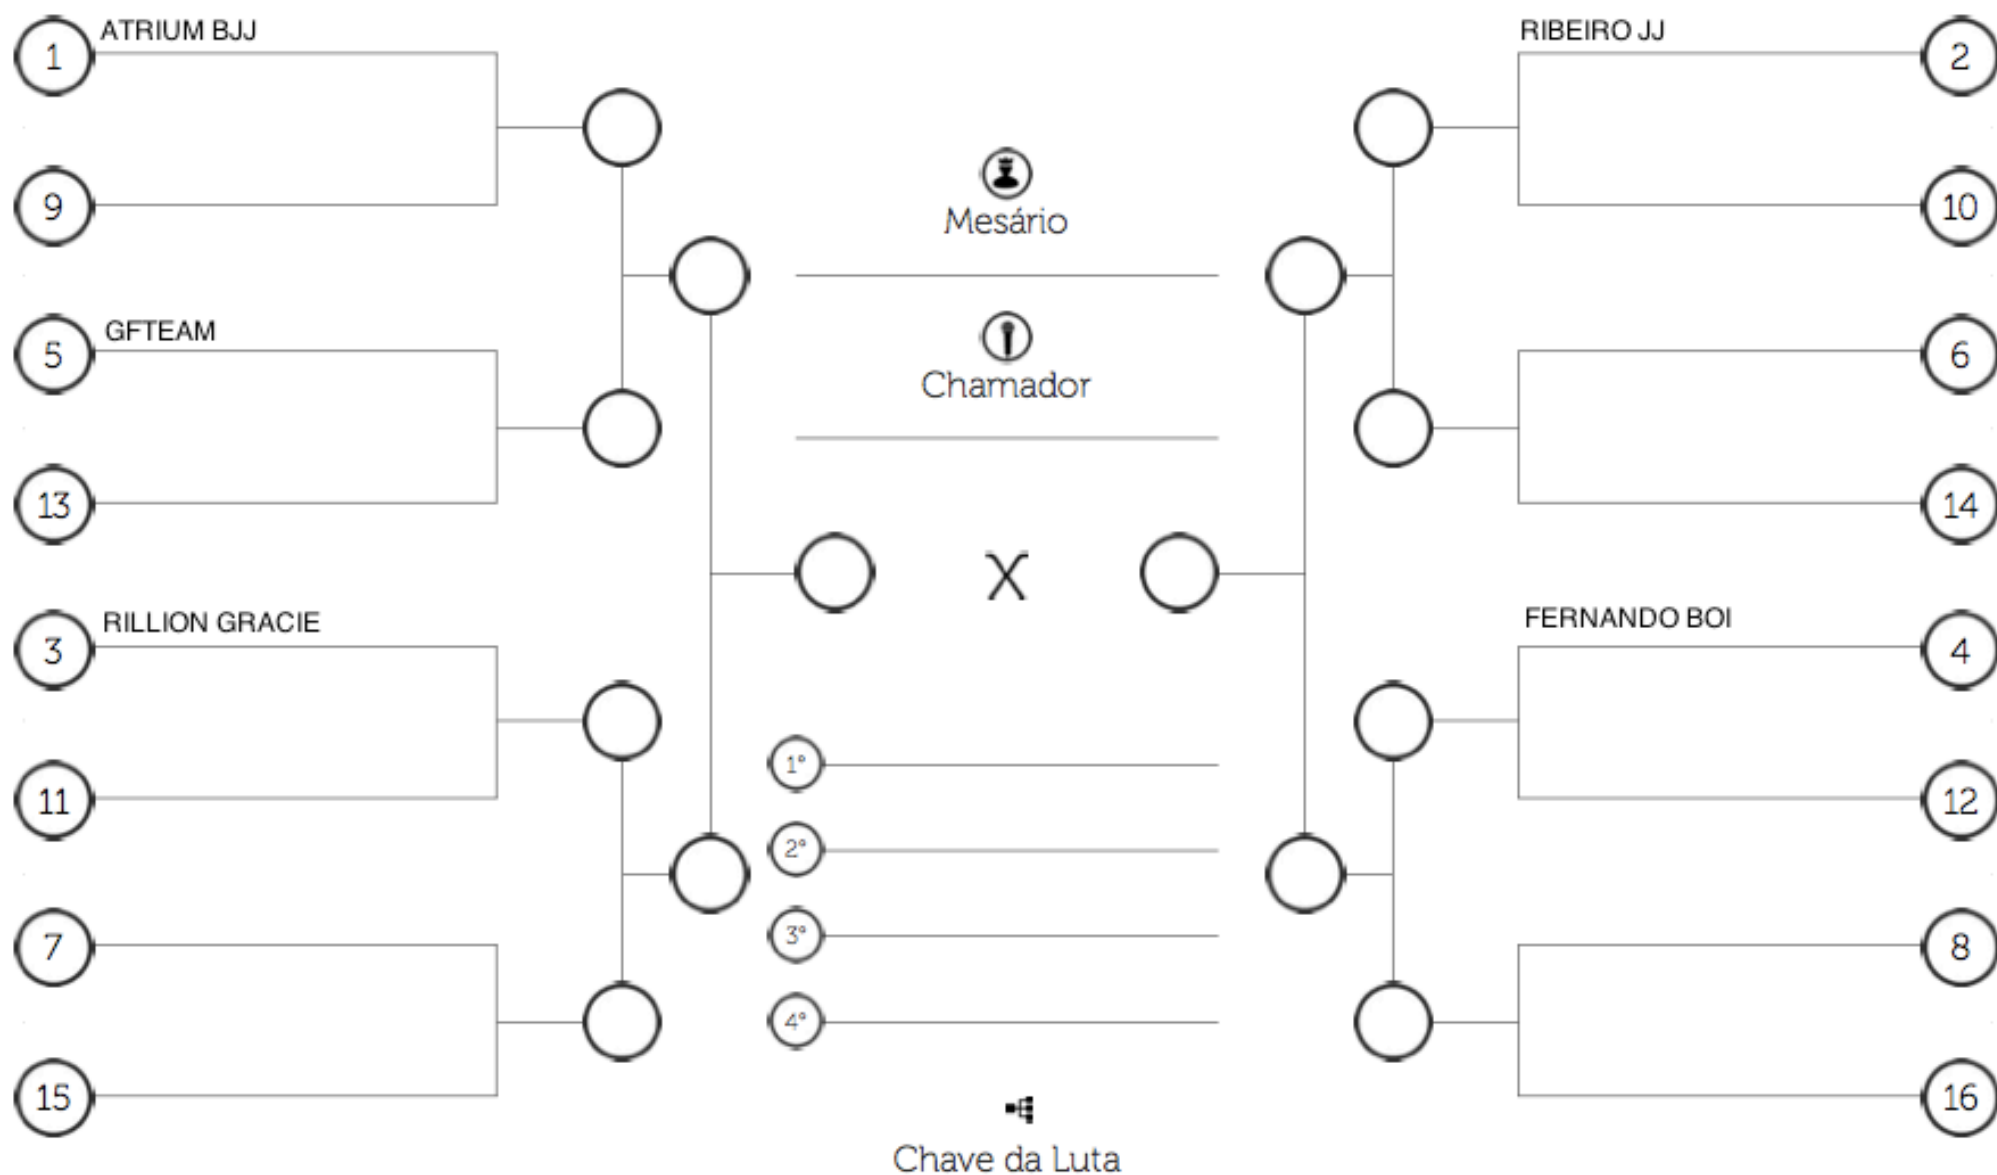

🕒 Tempo de luta:

 Limite de Peso:

MASCULINO/ADULTO/AZUL+ROXA/PESADO

 Tempo de luta:

 Limite de Peso:

MASCULINO/ADULTO/MARROM+PRETA/LEVE

 Tempo de luta:

 Limite de Peso:

MASCULINO/ADULTO/MARRROM+PRETA/PESADO

 Tempo de luta:

 Limite de Peso:

MASCULINO/MASTER 1/AZUL+ROXA/LEVE

 Tempo de luta:

 Limite de Peso:

MASCULINO/MASTER/AZUL+ROXA/PESADO

 Tempo de luta:

 Limite de Peso:

MASCULINO/MASTER/MARROM+PRETA/LEVE

 Tempo de luta:

 Limite de Peso:

MASCULINO/MASTER/MARROM+PRETA/PESADO

 Tempo de luta:

 Limite de Peso:

FEMININO/ADULTO/BRANCA/PESO LIVRE

 Tempo de luta:

 Limite de Peso:

FEMININO/ADULTO/AZUL+ROXA/PESADO

 Tempo de luta: