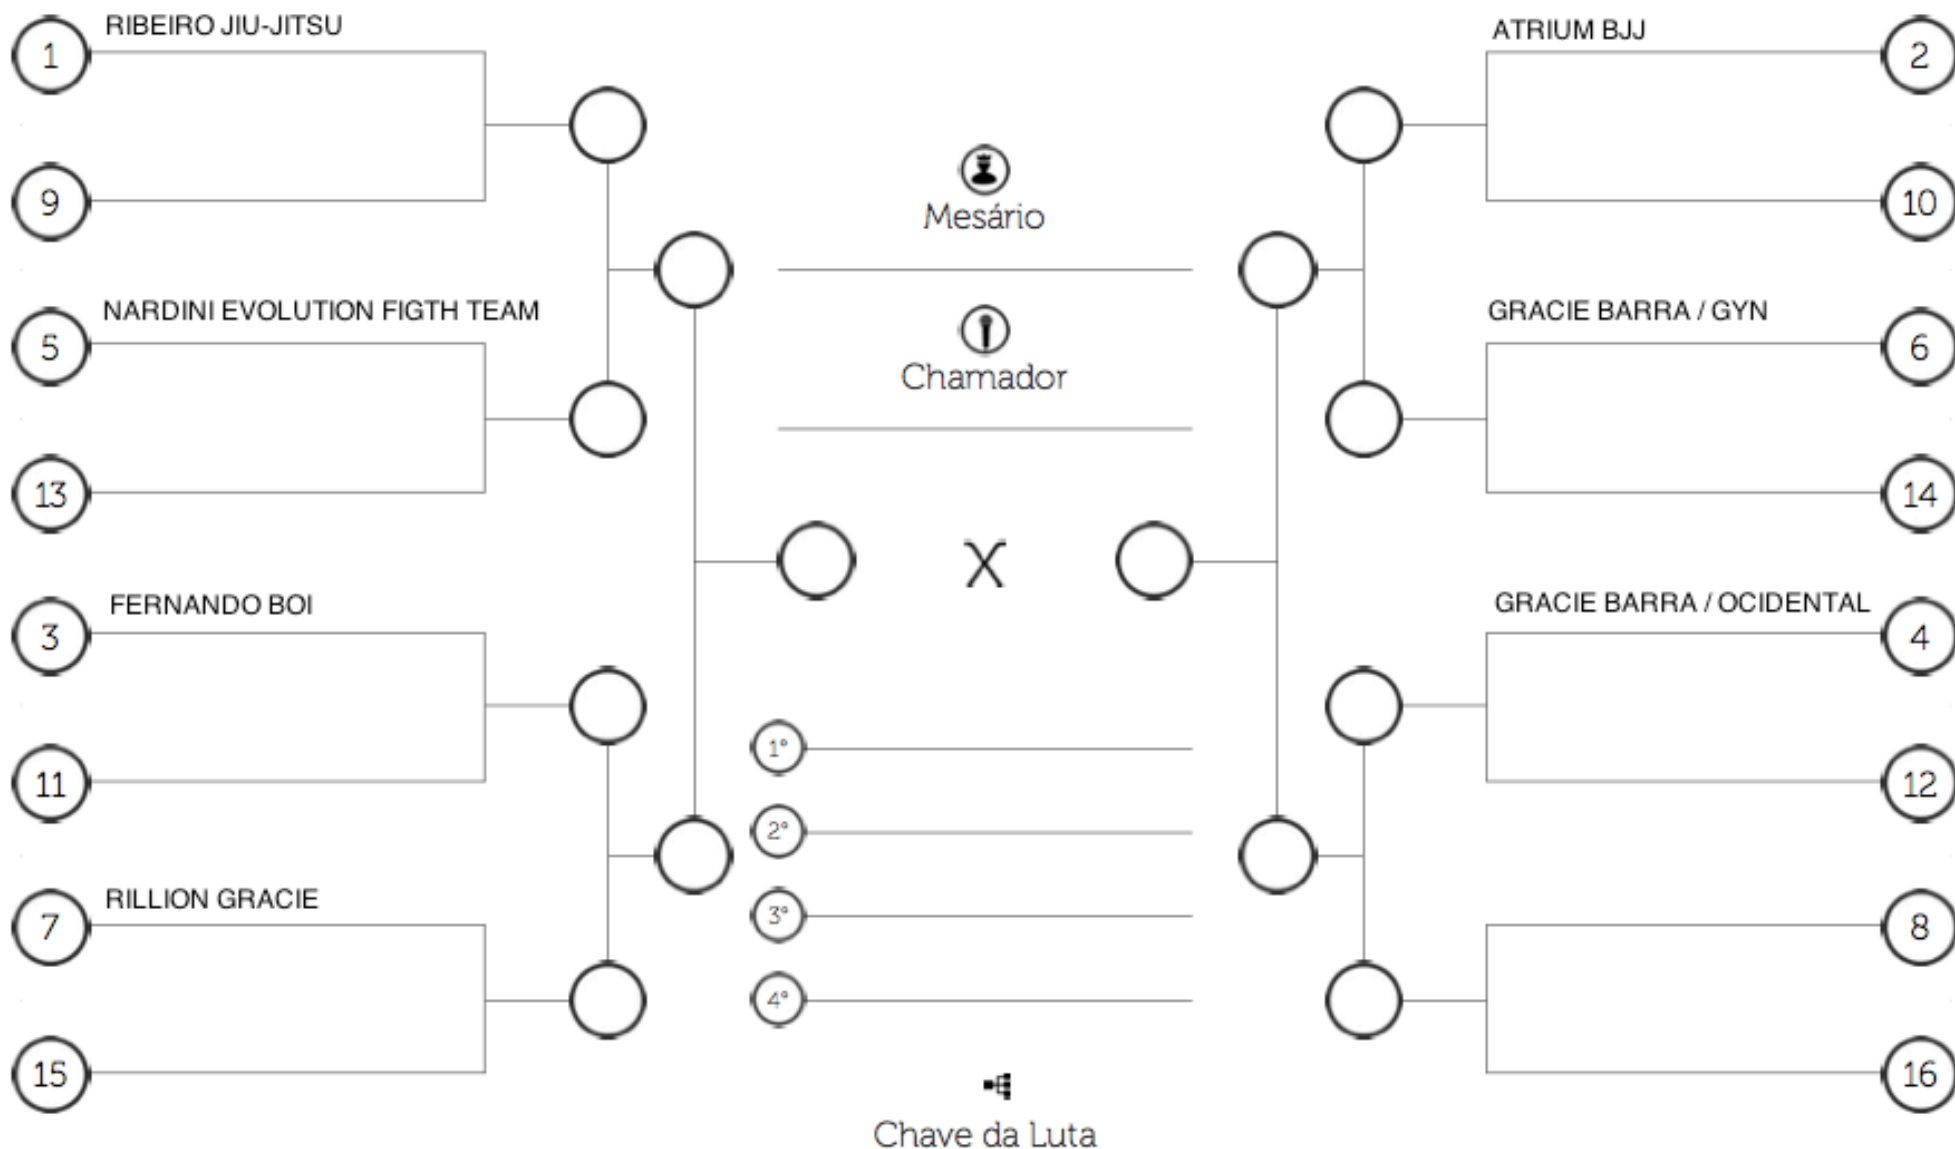

 Limite de Peso:

MASCULINO/ADULTO/BRANCA/LEVE

 Tempo de luta:

Limite de Peso:

MASCULINO/ADULTO/BRANCA/PESADO

Tempo de luta:

📍 Limite de Peso:

MASCULINO/ADULTO/AZUL+ROXA/LEVE

🕒 Tempo de luta:

 Limite de Peso:

MASCULINO/ADULTO/AZUL+ROXA/PESADO

 Tempo de luta:

 Limite de Peso:

MASCULINO/ADULTO/MARROM+PRETA/LEVE

 Tempo de luta:

 Limite de Peso:

 Limite de Peso:

MASCULINO/MASTER/MARROM+PRETA/LEVE

 Tempo de luta:

 Limite de Peso:

MASCULINO/MASTER/MARROM+PRETA/PESADO

 Tempo de luta:

 Limite de Peso:

FEMININO/ADULTO/BRANCA/PESO LIVRE

 Tempo de luta:

 Limite de Peso:

FEMININO/ADULTO/AZUL+ROXA/PESADO

 Tempo de luta: