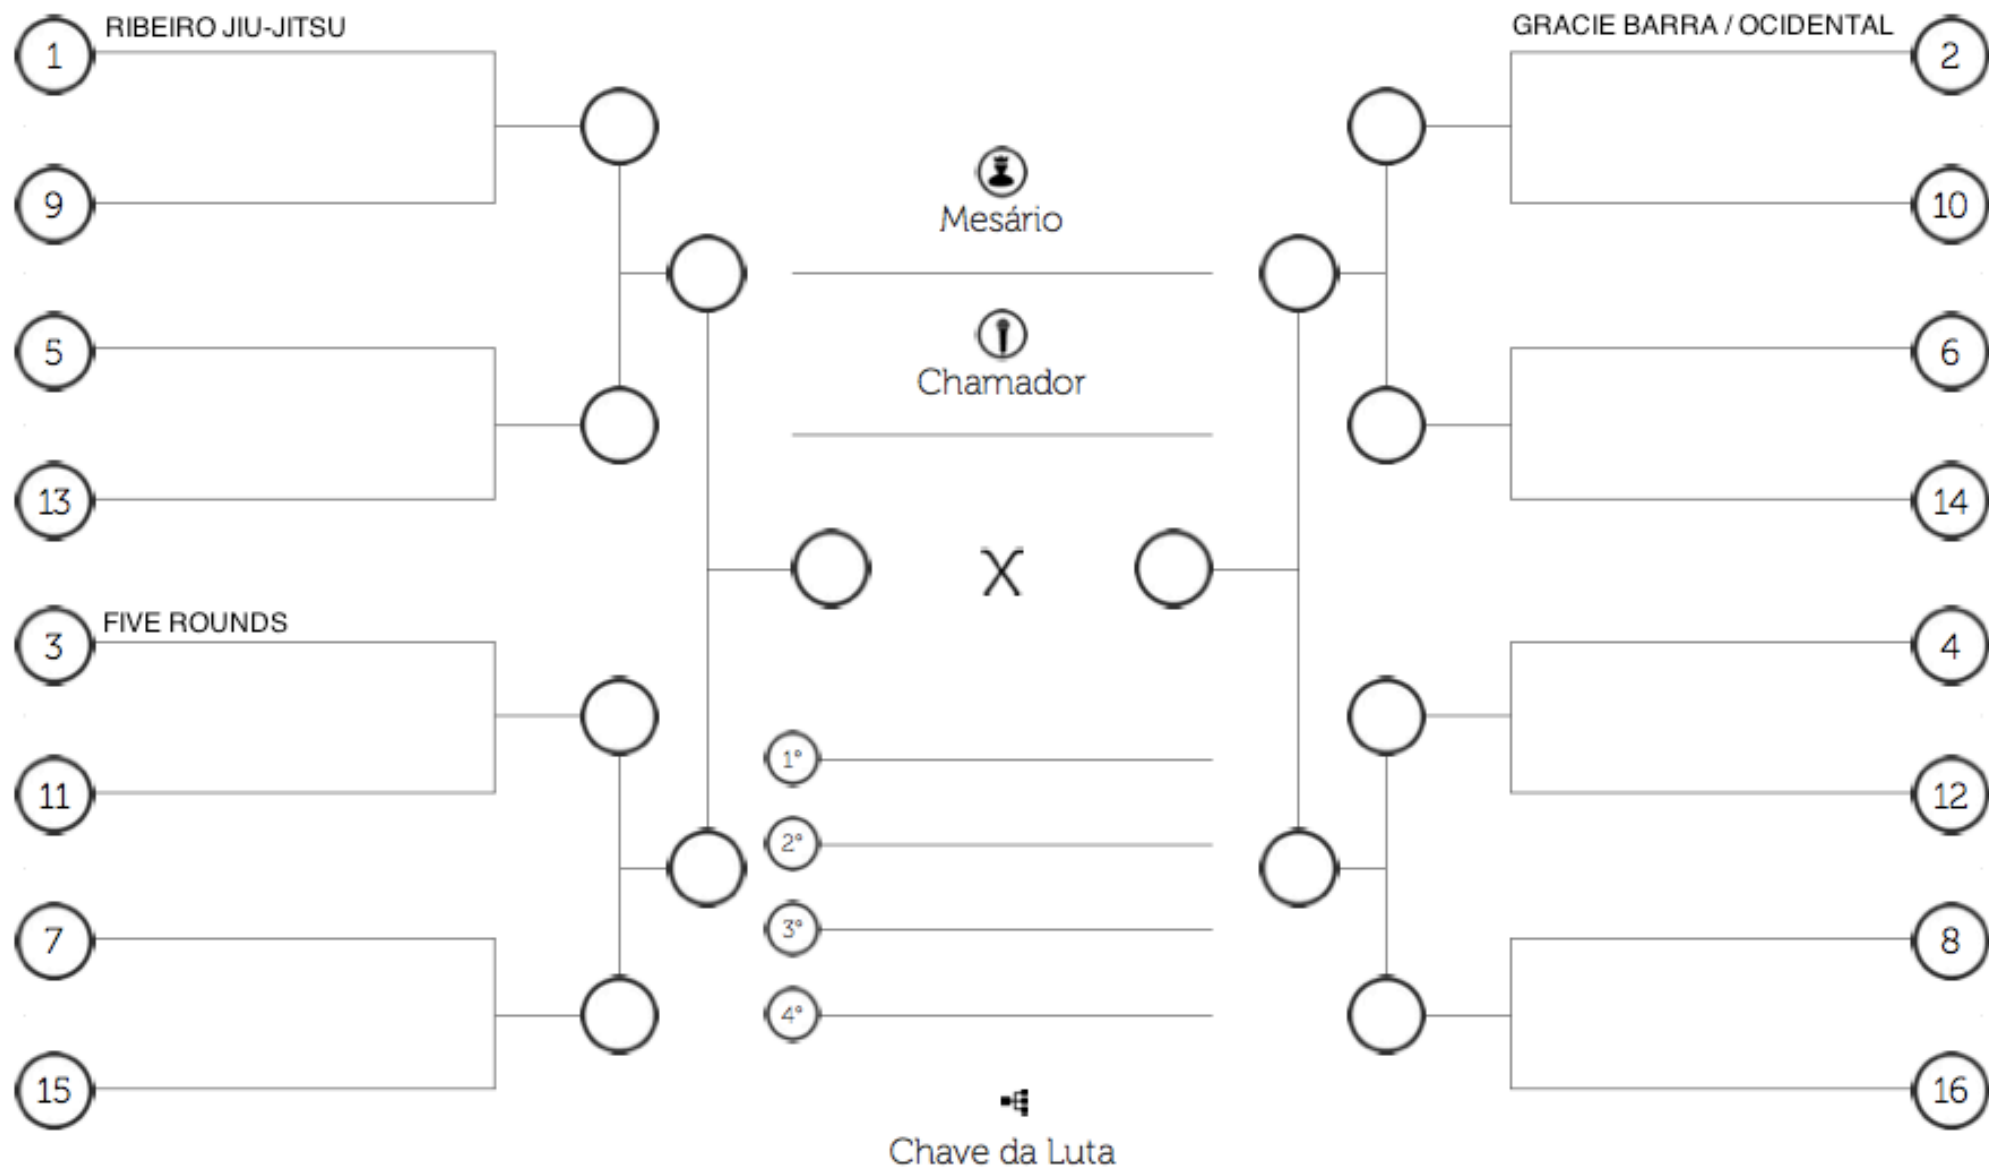

🕒 Tempo de luta:

 Limite de Peso:

MASCULINO/ADULTO/AZUL+ROXA/PESADO

 Tempo de luta:

 Limite de Peso:

MASCULINO/ADULTO/MARROM+PRETA/LEVE

 Tempo de luta:

 Limite de Peso:

MASCULINO/ADULTO/MARRROM+PRETA/PESADO

 Tempo de luta:

 Limite de Peso:

MASCULINO/MASTER 1/AZUL+ROXA/LEVE

 Tempo de luta:

 Limite de Peso:

MASCULINO/MASTER/AZUL+ROXA/PESADO

 Tempo de luta:

 Limite de Peso:

MASCULINO/MASTER/MARROM+PRETA/LEVE

 Tempo de luta:

 Limite de Peso:

MASCULINO/MASTER/MARROM+PRETA/PESADO

 Tempo de luta:

 Limite de Peso:

FEMININO/ADULTO/BRANCA/PESO LIVRE

 Tempo de luta:

 Limite de Peso:

FEMININO/ADULTO/AZUL+ROXA/PESADO

 Tempo de luta: