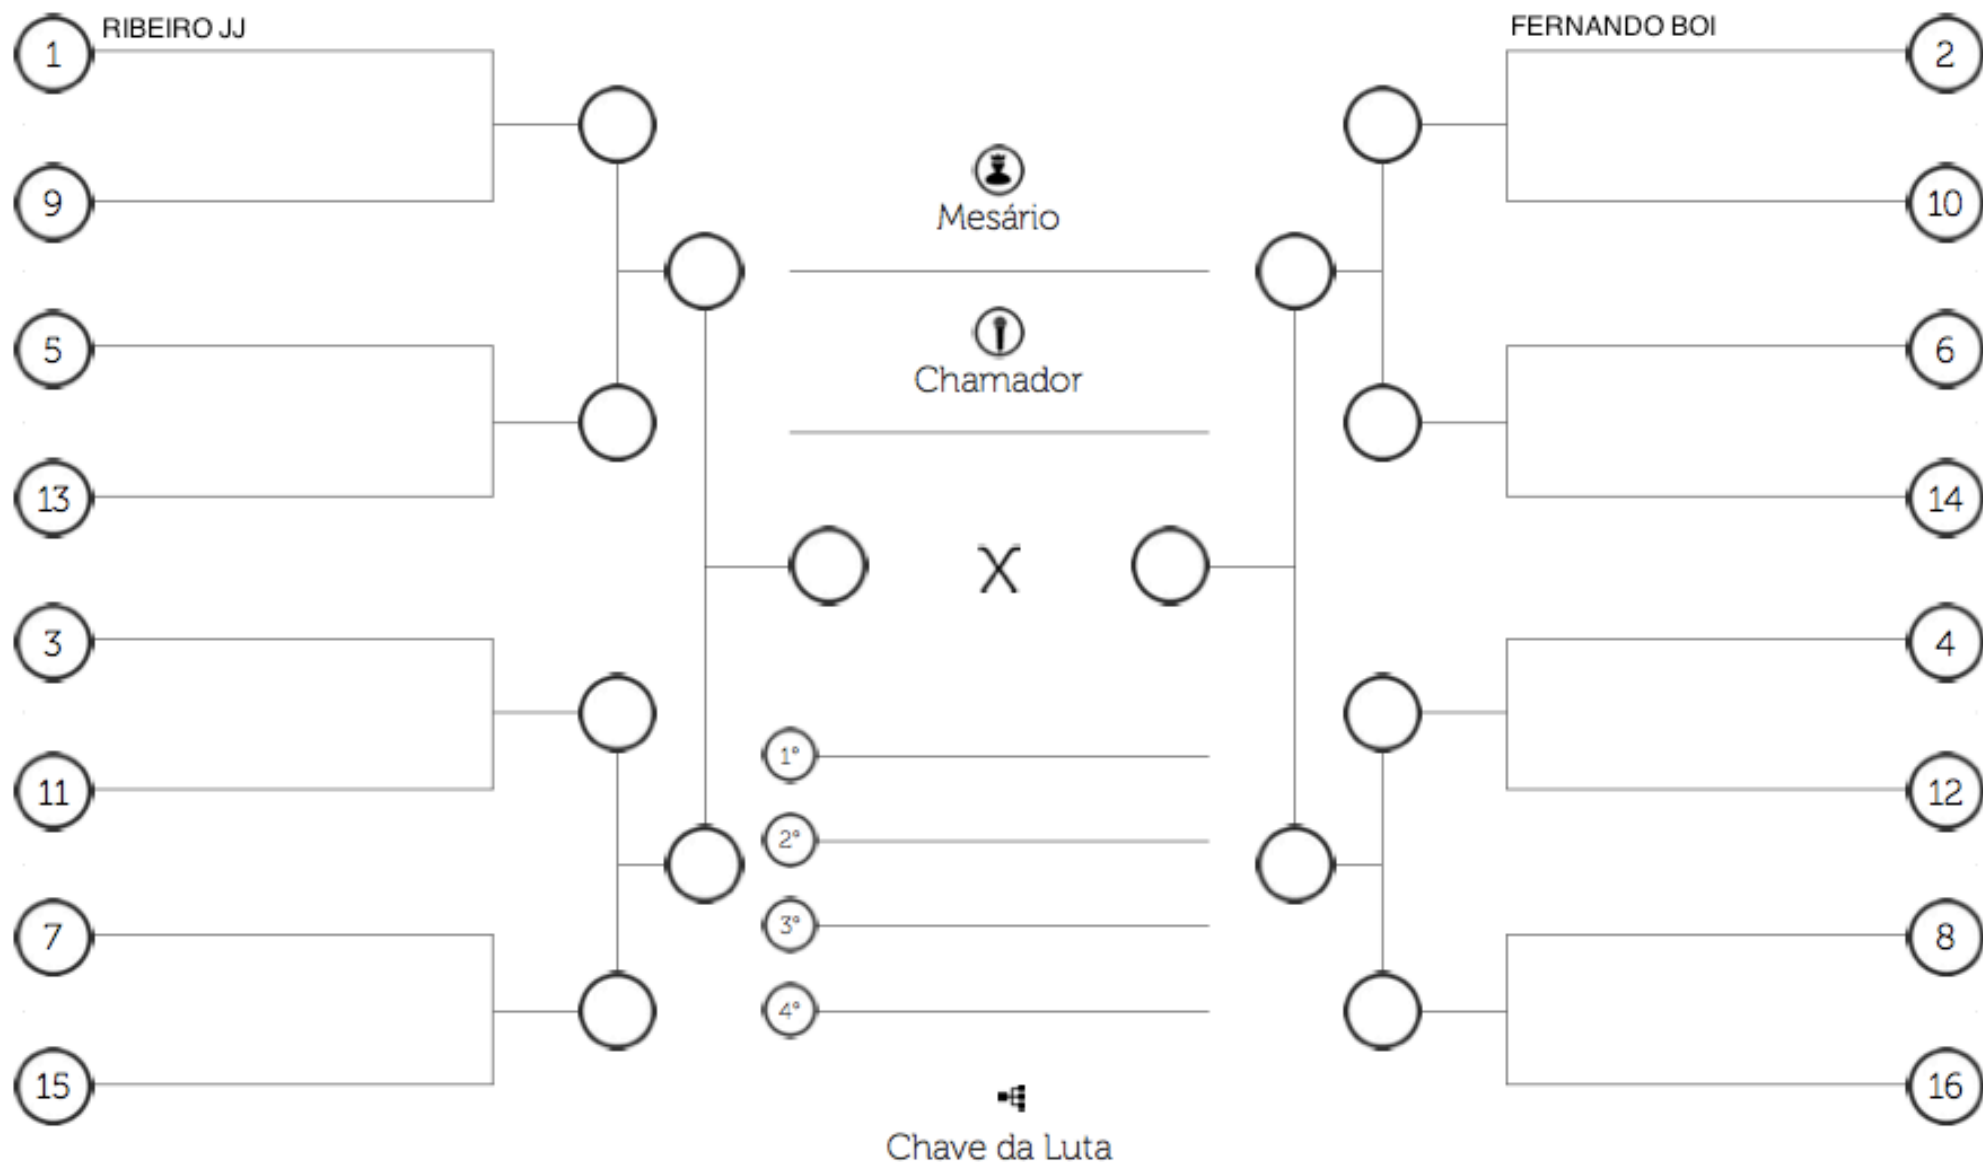

🕒 Tempo de luta:

 Limite de Peso:

MASCULINO/ADULTO/AZUL+ROXA/PESADO

 Tempo de luta:

 Limite de Peso:

MASCULINO/ADULTO/MARROM+PRETA/LEVE

 Tempo de luta:

 Limite de Peso:

MASCULINO/ADULTO/MARRROM+PRETA/PESADO

 Tempo de luta:

 Limite de Peso:

MASCULINO/MASTER 1/AZUL+ROXA/LEVE

 Tempo de luta:

 Limite de Peso:

MASCULINO/MASTER/AZUL+ROXA/PESADO

 Tempo de luta:

 Limite de Peso:

MASCULINO/MASTER/MARROM+PRETA/LEVE

 Tempo de luta:

 Limite de Peso:

MASCULINO/MASTER/MARROM+PRETA/PESADO

 Tempo de luta:

 Limite de Peso:

FEMININO/ADULTO/BRANCA/PESO LIVRE

 Tempo de luta:

 Limite de Peso:

FEMININO/ADULTO/AZUL+ROXA/PESADO

 Tempo de luta: