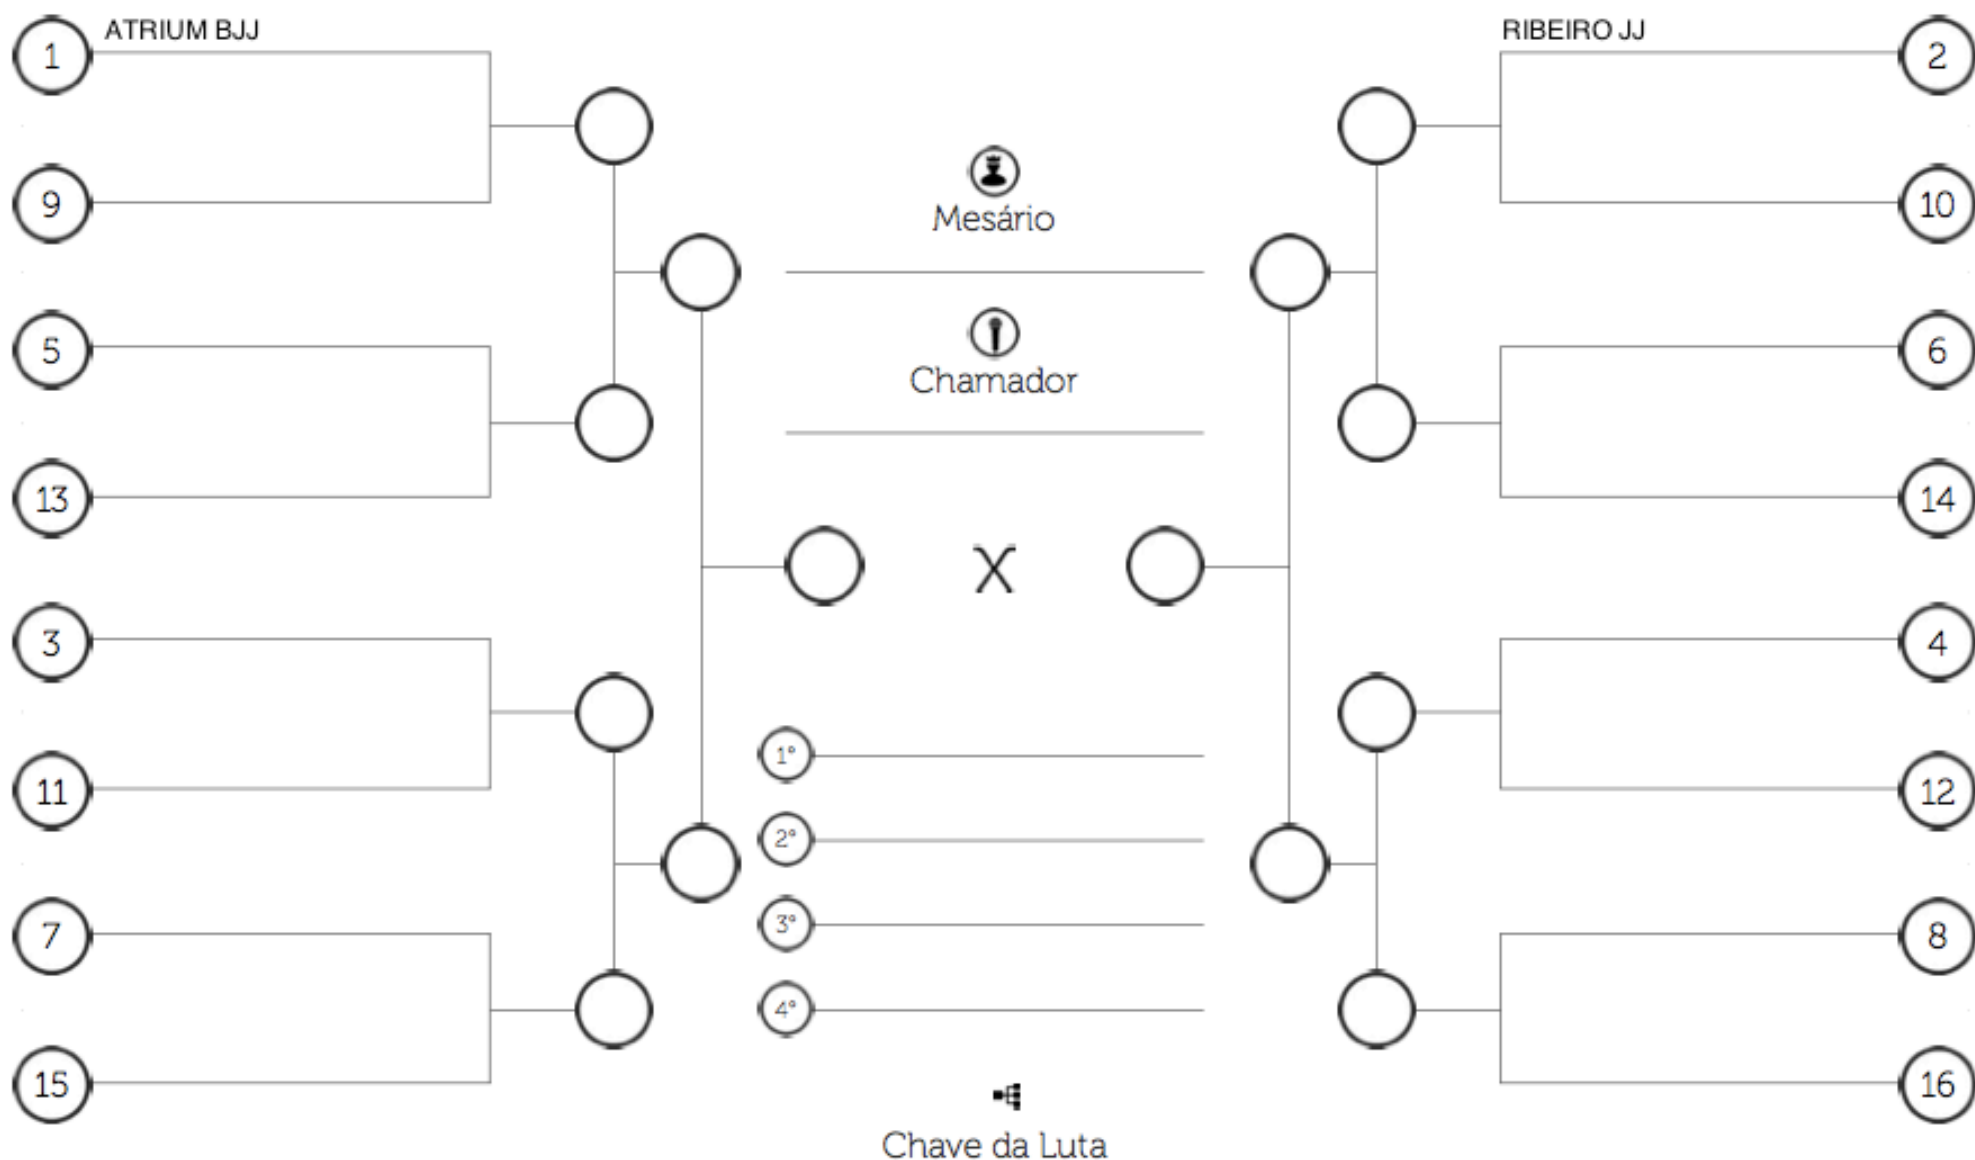

🕒 Tempo de luta:

 Limite de Peso:

MASCULINO/ADULTO/AZUL+ROXA/PESADO

 Tempo de luta:

 Limite de Peso:

MASCULINO/ADULTO/MARROM+PRETA/LEVE

 Tempo de luta:

 Limite de Peso:

MASCULINO/ADULTO/MARRROM+PRETA/PESADO

 Tempo de luta:

 Limite de Peso:

MASCULINO/MASTER 1/AZUL+ROXA/LEVE

 Tempo de luta:

 Limite de Peso:

MASCULINO/MASTER/AZUL+ROXA/PESADO

 Tempo de luta:

 Limite de Peso:

MASCULINO/MASTER/MARROM+PRETA/LEVE

 Tempo de luta:

 Limite de Peso:

MASCULINO/MASTER/MARROM+PRETA/PESADO

 Tempo de luta:

 Limite de Peso:

FEMININO/ADULTO/BRANCA/PESO LIVRE

 Tempo de luta:

 Limite de Peso:

FEMININO/ADULTO/AZUL+ROXA/PESADO

 Tempo de luta: